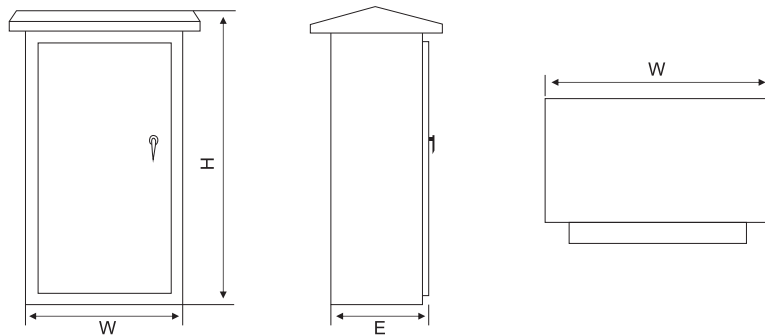

不锈钢JXF控制箱

概述

不锈钢户外动力柜分为落地式以及XL-21型，主要用于工矿企业。交流频率50Hz，电压500V以下三相三线、三相四线电力系统，作动力照明配电用。打开门后全部电器敞露，便于检修维护。进出线采用电缆接线操作，安全可靠。

外形尺寸图

外形尺寸

规格	宽W(mm)	高H(mm)	深E(mm)	前后开门深E(mm)
落地式户外动力柜	500	700	200	-
	600	800	250	-
	600	1000	350	400
	600	1200	350	400
	700	1500	350	450
	700	1700	350	450
	800	2000	450	550

注：以上尺寸仅供参考，可按用户提供图纸制造